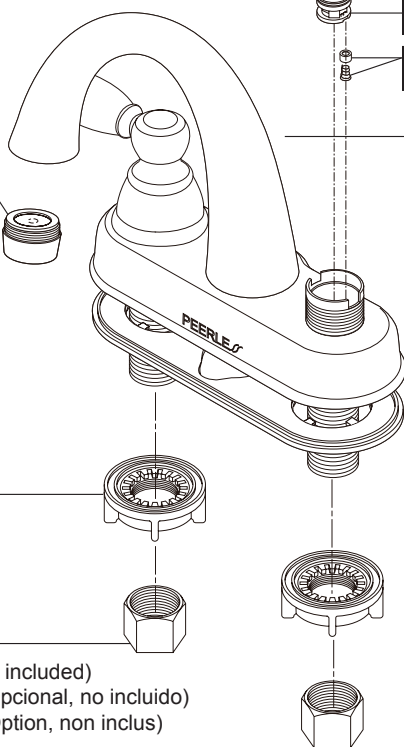

Models/Modelos/Modèles

P299696LF▲

Series/Series/Seria

▲ Specify Finish
Específique el Acabado
Précisez le Fini

RP70196▲
Hot & Cold Lever Handles w/
Screws
Manijas en palanca con tornillos
de agua fría y caliente
Manettes-leviers d'eau chaude
et d'eau froide en avec boutons

RP54801
Stem Unit Assembly, Seat &
Spring, Bonnet Nut & Washer
Ensamble de la Unidad del
Vástago, Asiento y Resorte,
Bonete y Arandela
Obturateur, siège et ressort,
écrou à chapeau et rondelle

4

RP72869▲
0.5 GPM (1.9 L/min)

RP70197-1.0
1.0 GPM (3.8 L/min)

RP70197-1.2
1.2 GPM (4.5 L/min)
Aerator
Aireador
Aérateur

RP5412
Locknuts
Contratuercas
Écrous de Blocage

RP5861
Coupling Nuts (Optional, not included)
Tuercas de Acoplamiento (Opcional, no incluido)
Écrous de Raccordement (Option, non inclus)

RP70276▲
Lift Rod
Barra de Alzar
Tige de Manoeuvre

RP38958▲
50/50 Pop-Up Assembly Less Lift Rod
Ensamble del Desagüe Automático sin la
barra para alzarlo
Renvoi mécanique sans la tirette